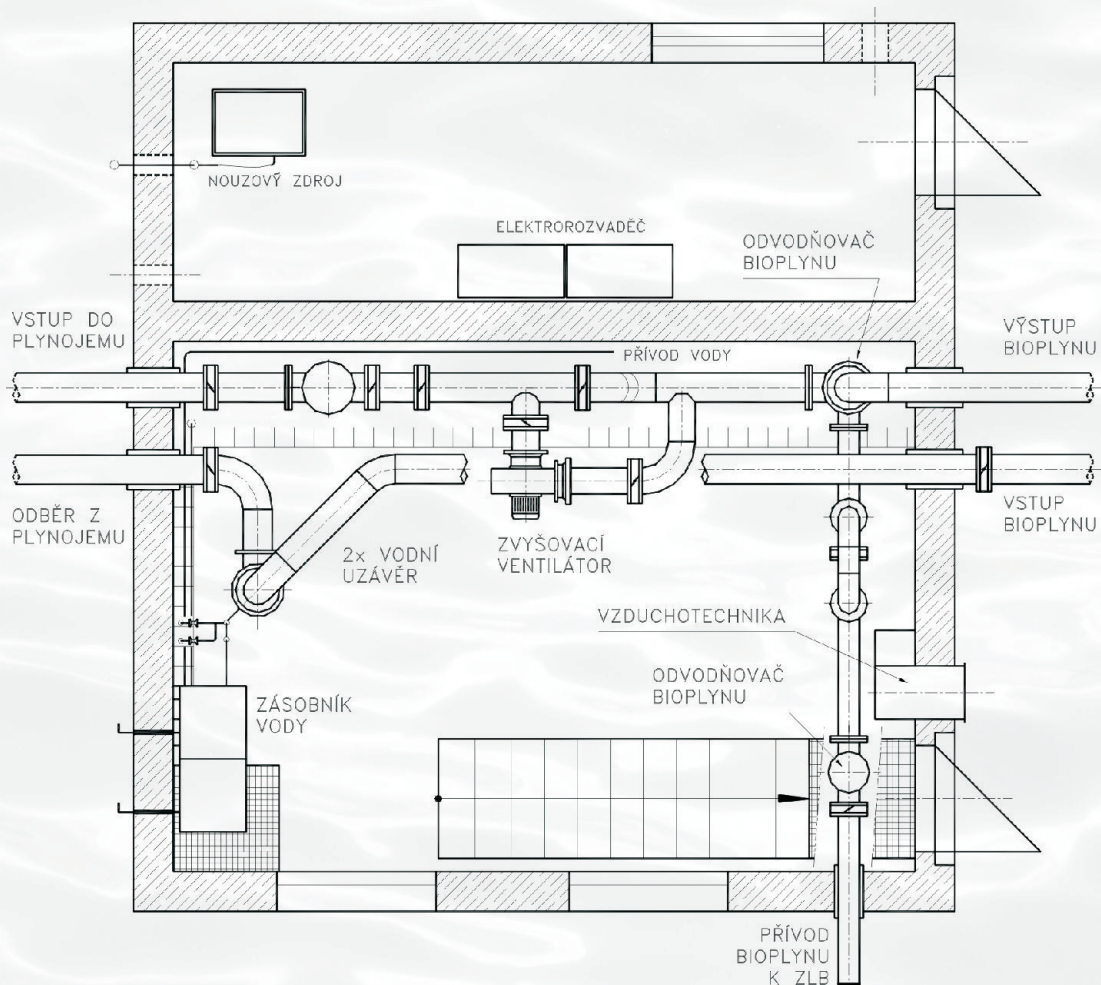

STROJOVNA PLYNOJEMU

POUŽITÍ

Strojovna navazuje na plynojem a zajišťuje řadu funkcí nutných pro jeho technologické fungování v plynovém hospodářství čištění odpadních vod. Ve strojovně jsou soustředěny zejména stroje, zařízení, potrubí a armatury pro přívod, odvod, odvodnění a měření bioplynu, případně i pro zvyšování jeho tlaku.

STROJOVNA PLYNOJEMU

TECHNICKÝ POPIS

Strojovna plynojemu se obvykle umísťuje do stavebného objektu, ktorý bezprostredne navazuje na plynojem.

Strojovna je vstrojena technologickým zariadením nutným pre bezpečný a bezchybný prevoz plynojemu.

Obsahuje vodní uzávery, odvodňovač bioplynu, zásobník vody pro zavodnění vodních uzávěr, měření spotřeby bioplynu (plynoměr) a potrubí s nezbytnými armaturami (s elektrickým nebo ručním ovládním).

Jako speciální zařízení je možno do strojovny instalovat zvyšovací ventilátor přetlaku bioplynu. Ten lze doporučit v případech, kdy pracovní přetlak bioplynu je nedostatečný pro spolehlivý provoz spotřebičů (kogeneračních jednotek, kotlů).